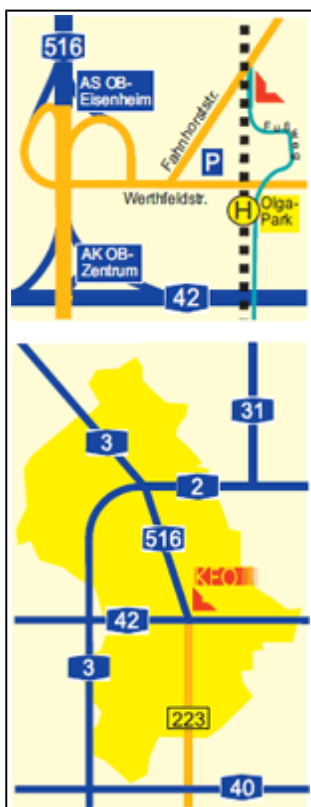

Sie sind hier: » [Katholisches Ferienwerk Oberhausen](#) » [Wir über uns](#) » [Die Geschäftsstelle](#)

Ihr Urlaub beginnt schon mit der Buchung ...

Das Katholische Ferienwerk Oberhausen hat ein neues Domizil mit seiner Geschäftsstelle beziehen. Sie liegt verkehrsgünstig im OLGA-Park, dem Gelände der ehemaligen Oberhausener Landesgartenschau unweit von der Neuen Mitte Oberhausen in wunderschöner Lage.

Sie erreichen uns mit dem Auto über die B 223/A 516 (Anschlussstelle Oberhausen-Eisenheim).

Mit Bus und Straßenbahn fahren Sie vom Hauptbahnhof Oberhausen und aus der Neuen Mitte (CentrO) sowie aus Sterkrade und Osterfeld bis zur Haltestelle "Olga-Park".

Wir freuen uns auf Ihren Besuch!

Die Postanschrift lautet:

Katholisches Ferienwerk Oberhausen
Fahnhorststraße 30
46117 Oberhausen

Sie erreichen uns weiterhin unter der Telefonnummer 0208/99423-0, der Fax-nummer 0208/99423-71 sowie per E-Mail info@kforeisen.de.

Anfahrt